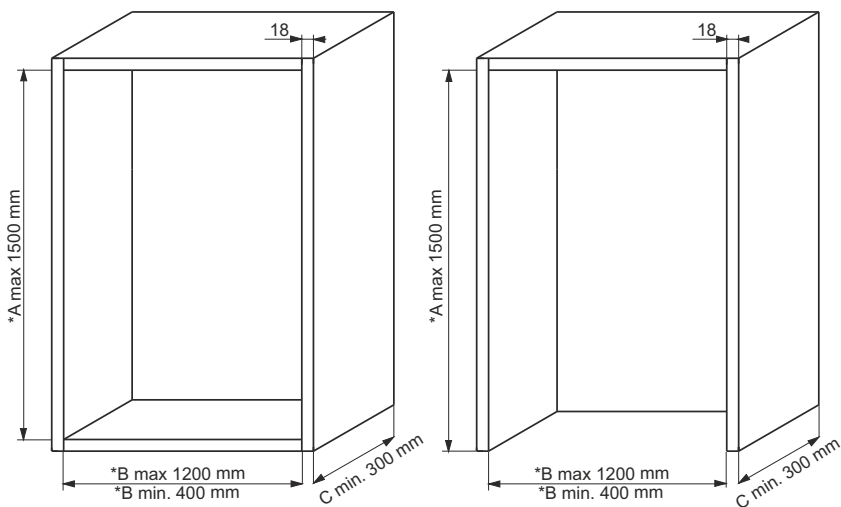

Projektowanie korpusu / Проектирование корпуса (мебели)

Roleta BOX MILANO z kasetą zwijającą
Роллета BOX MILANO с намоточной кассетой

Lamelki wąskie 25 mm / Ламельки узкие 25 мм

- ANODA NATURLANA
НАТУРАЛЬНЫЙ ЦВЕТ
- ANODA NATURLANA WIND
НАТУРАЛЬНЫЙ ЦВЕТ WIND
- SZCZOTKA
ЩЕТКА
- SZCZOTKA WIND
ЩЕТКА WIND
- BIAŁY POŁYSK
БЕЛЫЙ ГЛЯНЕЦ
- BIAŁY POŁYSK WIND
БЕЛЫЙ ГЛЯНЕЦ WIND
- CZARNY MAT
МАТОВЫЙ ЧЕРНЫЙ
- CZARNY MAT WIND
МАТОВЫЙ ЧЕРНЫЙ WIND

Roleta BOX MILANO bez kasety zwijającej
Роллета BOX MILANO без намоточной кассеты

Lamelki szerokie 40 mm / Ламельки широкие 40 мм

- ANODA NATURLANA
НАТУРАЛЬНЫЙ ЦВЕТ
- ANODA NATURLANA WIND
НАТУРАЛЬНЫЙ ЦВЕТ WIND
- SZCZOTKA
ЩЕТКА
- SZCZOTKA WIND
ЩЕТКА WIND
- BIAŁY POŁYSK
БЕЛЫЙ ГЛЯНЕЦ
- BIAŁY POŁYSK WIND
БЕЛЫЙ ГЛЯНЕЦ WIND
- CZARNY MAT
МАТОВЫЙ ЧЕРНЫЙ
- CZARNY MAT WIND
МАТОВЫЙ ЧЕРНЫЙ WIND

Przykładowa tabela zamówienia / Приблизительная таблица размеров

Ilość [szt.] Количество [шт.]	Wymiary korpusu Размеры корпуса			Kolor Цвет
	A [mm]	B [mm]	C [mm]	

* roleta dedykowana do korpusu o grubości płyt 18 mm. W sytuacji użycia płyt o innych grubościach, kontakt z Działem Sprzedaży ZOBAL