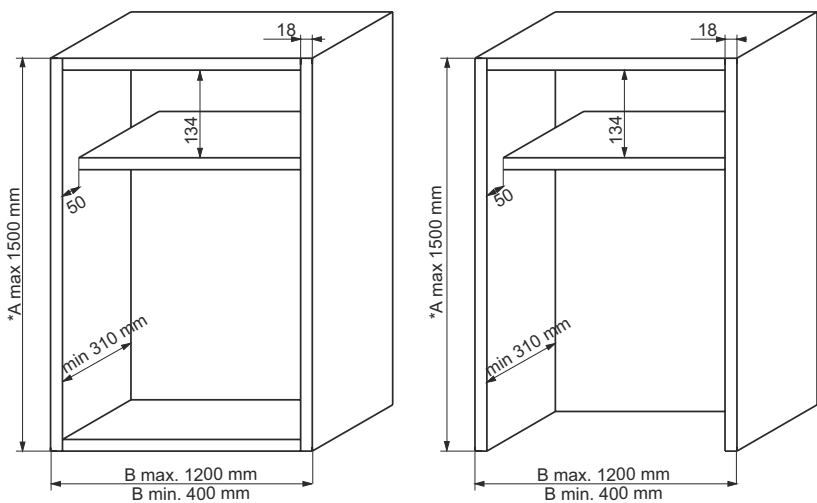

Projektowanie korpusu / Проектирование корпуса (мебели)

Roleta BOX MILANO z kasetą zwijającą
Роллета BOX MILANO с намоточной кассетой

Lamelki wąskie 25 mm / Ламельки узкие 25 мм

- ANODA NATURLANA
НАТУРАЛЬНЫЙ ЦВЕТ
- ANODA NATURLANA WIND
НАТУРАЛЬНЫЙ ЦВЕТ WIND
- SZCZOTKA
ЩЕТКА
- SZCZOTKA WIND
ЩЕТКА WIND
- BIAŁY POŁYSK
БЕЛЫЙ ГЛЯНЕЦ
- BIAŁY POŁYSK WIND
БЕЛЫЙ ГЛЯНЕЦ WIND
- CZARNY MAT
МАТОВЫЙ ЧЕРНЫЙ
- CZARNY MAT WIND
МАТОВЫЙ ЧЕРНЫЙ WIND

Roleta BOX MILANO bez kasety zwijającej
Роллета BOX MILANO без намоточной кассеты

Lamelki szerokie 40 mm / Ламельки широкие 40 мм

- ANODA NATURLANA
НАТУРАЛЬНЫЙ ЦВЕТ
- ANODA NATURLANA WIND
НАТУРАЛЬНЫЙ ЦВЕТ WIND
- SZCZOTKA
ЩЕТКА
- SZCZOTKA WIND
ЩЕТКА WIND
- BIAŁY POŁYSK
БЕЛЫЙ ГЛЯНЕЦ
- BIAŁY POŁYSK WIND
БЕЛЫЙ ГЛЯНЕЦ WIND
- CZARNY MAT
МАТОВЫЙ ЧЕРНЫЙ
- CZARNY MAT WIND
МАТОВЫЙ ЧЕРНЫЙ WIND

Przykładowa tabela zamówienia / Приблизительная таблица размеров

Ilość [szt.] Количество [шт.]	Wymiary korpusu Размеры корпуса			Kolor Цвет
	A [mm]	B [mm]	C [mm]	

* roleta dedykowana do korpusu o grubości płyt 18 mm. W sytuacji użycia płyt o innych grubościach, kontakt z Działem Sprzedaży ZOBAL