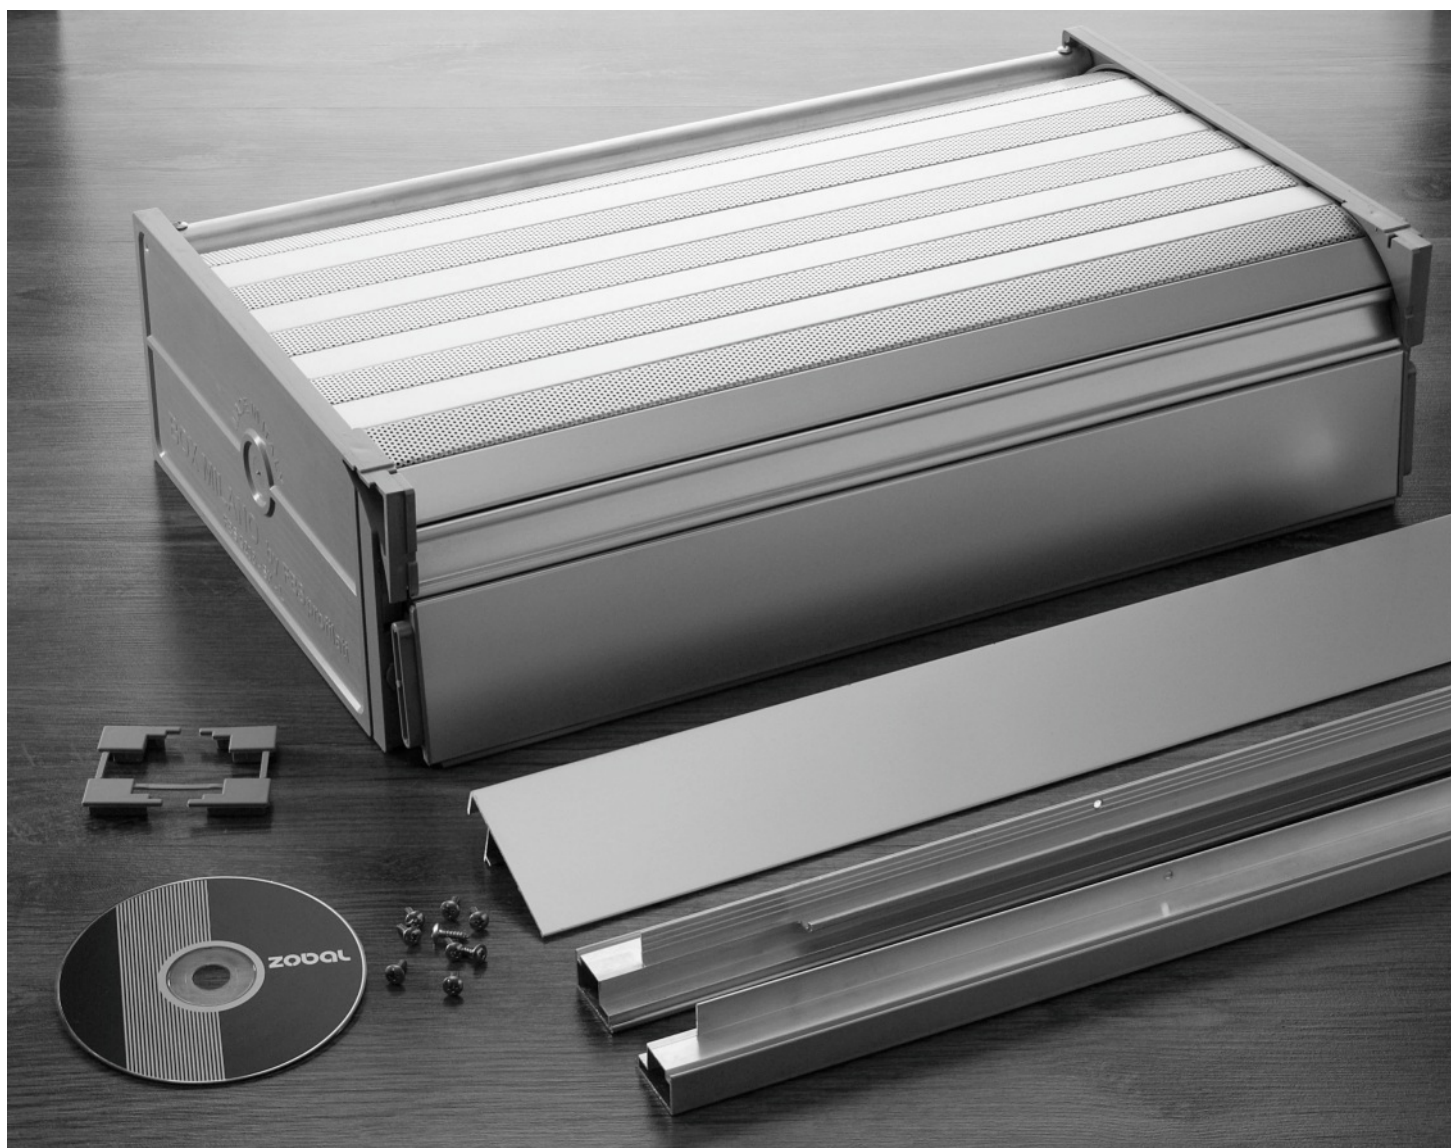

rolety aluminiowe

алюминиевые роллеты

Rolety aluminiowe BOX MILANO / Алюминиевые роллеты BOX MILANO

Mamy przyjemność zaprezentować Państwu system aluminiowych rolet włoskiego wzornictwa, który swoją prostotą oraz niepowtarzalnym designem doskonale komponuje się w nowoczesnych aranżacjach. Dzięki oparciu o aluminium rolety są wytrzymałe oraz niezawodne. W ofercie posiadamy roletę zbudowaną z lamelki wąskich 25 mm oraz szerokich 40 mm w wykończeniach naturalne aluminium C-0, aluminium szczotkowane, biały oraz czarny lakier (str. 81). Lamelki typu WIND dzięki swoim otworom zapewniają doskonałą wentylację oraz cichy mechanizm otwierania i zamykania. Dodatkowy komfort użytkowania gwarantują kompensatory dostosowane do wielkości rolety z możliwością regulacji mocy. Oferujemy produkt prosty w montażu, wykonany pod wymiar klienta. Do każdej rolety dołączona jest instrukcja montażu.

Мы рады предложить Вам систему алюминиевых роллет итальянского образца, которая своей простотой и неповторимым дизайном идеально подходит для современных интерьерных решений. Благодаря применению алюминия, роллеты характеризуются прочностью и надежностью. В нашем предложении вы найдете роллет сконструированный из узких полос 25 мм и широких полос 40 мм, с поверхностями в цвет натурального алюминия C-0, алюминия обработанного щеткой(щеткирование), белой или черной лакировкой (стр. 81). Полоски типа WIND благодаря своим отверстиям обеспечивают doskonałą вентиляцию и тихий механизм открывания и закрывания. Дополнительный комфорт при использовании обеспечивают компенсаторы, используемые в большинстве роллет с возможностью регулировки усилия. Предлагаем продукт простой в монтаже, выполненный по размерам заказчика. К каждой роллете прилагается инструкция по монтажу.