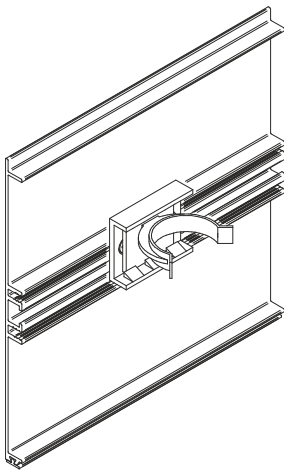

sokoły do mebli

плинтусы для мебели

Łącznik do sokołów / Соединитель для цоколей

Zakres kąta / угловой диапазон
 $45^\circ < \alpha < 270^\circ$

Wysokość H: Высота X:	Nr kat. № по каталогу
95 mm	nr 040 001 05
145 mm	nr 040 002 05
195 mm	nr 040 003 05

Narożnik / Уголок

L = 100 mm nr 040 004 05
 L = 120 mm nr 040 023 05
 L = 150 mm nr 040 005 05

Profil sokołu 100 / Профиль-плинтус 100

nr 040 006 05

Uszczelka UZ-16
 sprzedawana jest jako
 osobny asortyment
 Уплотнитель UZ-16
 продается как
 отдельный продукт

Uszczelka UZ-16
 Уплотнитель UZ-16

Profil sokołu 120 / Профиль-плинтус 120

nr 040 022 05

Uszczelka UZ-16
 sprzedawana jest jako
 osobny asortyment
 Уплотнитель UZ-16
 продается как
 отдельный продукт

Uszczelka UZ-16
 Уплотнитель UZ-16

nr 040 007 05

Profil sokołu 150 / Профиль-плинтус 150

Uszczelka UZ-16
sprzedawana jest jako
osobny asortyment
Уплотнитель UZ-16
продается как
отдельный продукт

Uszczelka UZ-16
Уплотнитель UZ-16

Standardowe kolory anody: C-0, C-30S, C-35 i EP-0 wg wzornika kolorów oraz kolory RAL 9003 i 9005. Wszystkie profile sokołowe są dostępne w odcinkach 3,5 m jak również przycięte na wymiar, przygotowane do samodzielnego montażu.