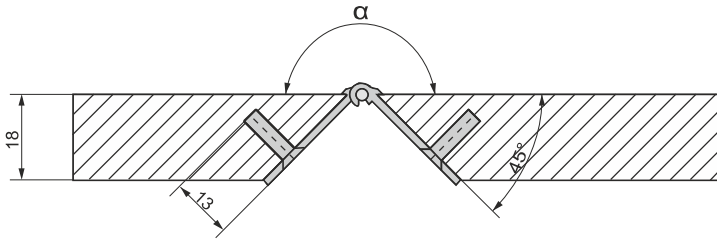

sokoły do mebli

плинтусы для мебели

Łącznik do sokołów / Соединитель для цоколей

Zakres kąta / угловой диапазон
 $45^\circ < \alpha < 270^\circ$

Wysokość H: Высота X:	Nr kat. № по каталогу
95 mm	nr 040 001 05
145 mm	nr 040 002 05
195 mm	nr 040 003 05

Narożnik / Уголок

L = 100 mm nr 040 004 05
 L = 120 mm nr 040 023 05
 L = 150 mm nr 040 005 05

Profil sokołu 100 / Профиль-плинтус 100

nr 040 006 05

Uszczelka UZ-16
 sprzedawana jest jako
 osobny asortyment
 Уплотнитель UZ-16
 продается как
 отдельный продукт

Uszczelka UZ-16
 Уплотнитель UZ-16

Profil sokołu 120 / Профиль-плинтус 120

nr 040 022 05

Uszczelka UZ-16
 sprzedawana jest jako
 osobny asortyment
 Уплотнитель UZ-16
 продается как
 отдельный продукт

Uszczelka UZ-16
 Уплотнитель UZ-16

nr 040 007 05

Profil sokołu 150 / Профиль-плинтус 150

Uszczelka UZ-16
sprzedawana jest jako
osobny asortyment
Уплотнитель UZ-16
продается как
отдельный продукт

Uszczelka UZ-16
Уплотнитель UZ-16

Standardowe kolory anody: C-0, C-30S, C-35 i EP-0 wg wzornika kolorów oraz kolory RAL 9003 i 9005. Wszystkie profile sokołowe są dostępne w odcinkach 3,5 m jak również przycięte na wymiar, przygotowane do samodzielnego montażu.