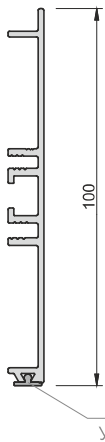

sokoły do mebli

плинтусы для мебели

Łącznik do sokołów / Соединитель для цоколей

Zakres kąta / угловой диапазон
 $45^\circ < \alpha < 270^\circ$

Wysokość H: Высота X:	Nr kat. № по каталогу
95 mm	nr 040 001 05
145 mm	nr 040 002 05
195 mm	nr 040 003 05

Narożnik / Уголок

L = 100 mm nr 040 004 05
 L = 120 mm nr 040 023 05
 L = 150 mm nr 040 005 05

Profil sokołu 100 / Профиль-плинтус 100

nr 040 006 05

Uszczelka UZ-16
 sprzedawana jest jako
 osobny asortyment
 Уплотнитель UZ-16
 продается как
 отдельный продукт

Uszczelka UZ-16
 Уплотнитель UZ-16

Profil sokołu 120 / Профиль-плинтус 120

nr 040 022 05

Uszczelka UZ-16
 sprzedawana jest jako
 osobny asortyment
 Уплотнитель UZ-16
 продается как
 отдельный продукт

Uszczelka UZ-16
 Уплотнитель UZ-16

nr 040 007 05

Profil sokołu 150 / Профиль-плинтус 150

Uszczelka UZ-16
sprzedawana jest jako
osobny asortyment
Уплотнитель UZ-16
продается как
отдельный продукт

Uszczelka UZ-16
Уплотнитель UZ-16

Standardowe kolory anody: C-0, C-30S, C-35 i EP-0 wg wzornika kolorów oraz kolory RAL 9003 i 9005. Wszystkie profile sokołowe są dostępne w odcinkach 3,5 m jak również przycięte na wymiar, przygotowane do samodzielnego montażu.