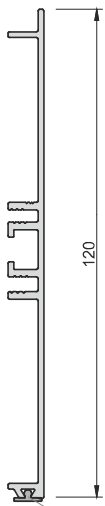

sokoły do mebli

плинтусы для мебели

Łącznik do sokołów / Соединитель для цоколей

Zakres kąta / угловой диапазон
 $45^\circ < \alpha < 270^\circ$

Wysokość H: Высота X:	Nr kat. № по каталогу
95 mm	nr 040 001 05
145 mm	nr 040 002 05
195 mm	nr 040 003 05

Narożnik / Уголок

L = 100 mm nr 040 004 05
 L = 120 mm nr 040 023 05
 L = 150 mm nr 040 005 05

Profil sokołu 100 / Профиль-плинтус 100

nr 040 006 05

Uszczelka UZ-16
 sprzedawana jest jako
 osobny asortyment
 Уплотнитель UZ-16
 продается как
 отдельный продукт

Uszczelka UZ-16
 Уплотнитель UZ-16

Profil sokołu 120 / Профиль-плинтус 120

nr 040 022 05

Uszczelka UZ-16
 sprzedawana jest jako
 osobny asortyment
 Уплотнитель UZ-16
 продается как
 отдельный продукт

Uszczelka UZ-16
 Уплотнитель UZ-16

nr 040 007 05

Profil sokołu 150 / Профиль-плинтус 150

Uszczelka UZ-16
sprzedawana jest jako
osobny asortyment
Уплотнитель UZ-16
продается как
отдельный продукт

Uszczelka UZ-16
Уплотнитель UZ-16

Standardowe kolory anody: C-0, C-30S, C-35 i EP-0 wg wzornika kolorów oraz kolory RAL 9003 i 9005. Wszystkie profile sokołowe są dostępne w odcinkach 3,5 m jak również przycięte na wymiar, przygotowane do samodzielnego montażu.