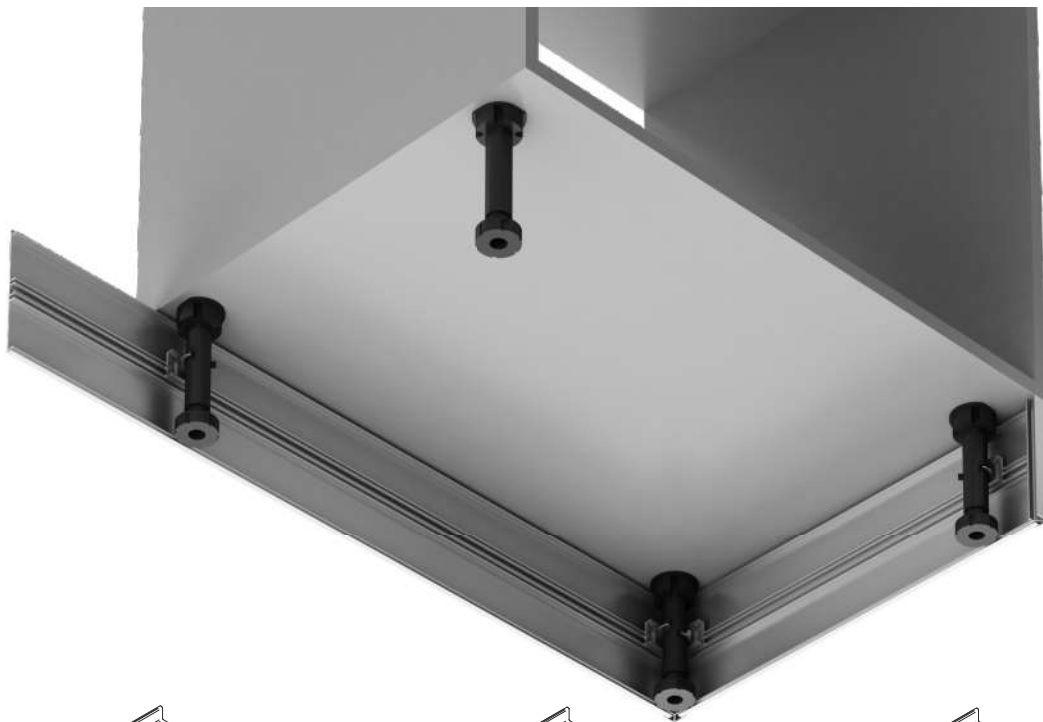

Uszczelka UZ-16
 Уплотнитель UZ-16

Profil sokołu 120 / Профиль-плинтус 120

nr 040 022 05

Uszczelka UZ-16
 sprzedawana jest jako
 osobny asortyment
 Уплотнитель UZ-16
 продается как
 отдельный продукт

Uszczelka UZ-16
 Уплотнитель UZ-16

nr 040 007 05

Profil sokołu 150 / Профиль-плинтус 150

Uszczelka UZ-16
sprzedawana jest jako
osobny asortyment
Уплотнитель UZ-16
продается как
отдельный продукт

Uszczelka UZ-16
Уплотнитель UZ-16

Standardowe kolory anody: C-0, C-30S, C-35 i EP-0 wg wzornika kolorów oraz kolory RAL 9003 i 9005. Wszystkie profile sokołowe są dostępne w odcinkach 3,5 m jak również przycięte na wymiar, przygotowane do samodzielnego montażu.