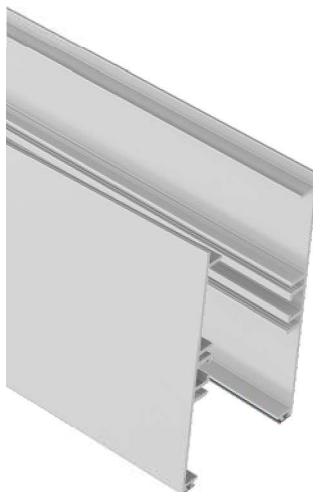

sokoły do mebli

плинтусы для мебели

Łącznik do sokołów / Соединитель для цоколей

Zakres kąta / угловой диапазон
 $45^\circ < \alpha < 270^\circ$

Wysokość H: Высота X:	Nr kat. № по каталогу
95 mm	nr 040 001 05
145 mm	nr 040 002 05
195 mm	nr 040 003 05

Narożnik / Уголок

L = 100 mm nr 040 004 05
 L = 120 mm nr 040 023 05
 L = 150 mm nr 040 005 05

Profil sokołu 100 / Профиль-плинтус 100

nr 040 006 05

Uszczelka UZ-16
 sprzedawana jest jako
 osobny asortyment
 Уплотнитель UZ-16
 продается как
 отдельный продукт

Uszczelka UZ-16
 Уплотнитель UZ-16

Profil sokołu 120 / Профиль-плинтус 120

nr 040 022 05

Uszczelka UZ-16
 sprzedawana jest jako
 osobny asortyment
 Уплотнитель UZ-16
 продается как
 отдельный продукт

Uszczelka UZ-16
 Уплотнитель UZ-16

nr 040 007 05

Profil sokołu 150 / Профиль-плинтус 150

Uszczelka UZ-16
sprzedawana jest jako
osobny asortyment
Уплотнитель UZ-16
продается как
отдельный продукт

Uszczelka UZ-16
Уплотнитель UZ-16

Standardowe kolory anody: C-0, C-30S, C-35 i EP-0 wg wzornika kolorów oraz kolory RAL 9003 i 9005. Wszystkie profile sokołowe są dostępne w odcinkach 3,5 m jak również przycięte na wymiar, przygotowane do samodzielnego montażu.