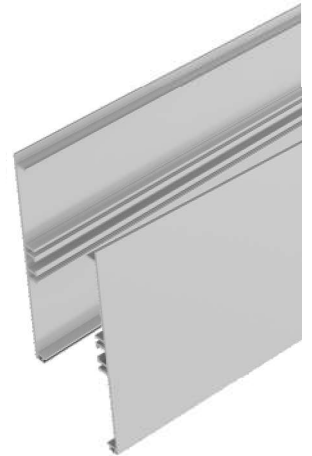

sokoły do mebli

плинтусы для мебели

Łącznik do sokołów / Соединитель для цоколей

Zakres kąta / угловой диапазон
 $45^\circ < \alpha < 270^\circ$

Wysokość H: Высота X:	Nr kat. № по каталогу
95 mm	nr 040 001 05
145 mm	nr 040 002 05
195 mm	nr 040 003 05

Narożnik / Уголок

L = 100 mm nr 040 004 05
 L = 120 mm nr 040 023 05
 L = 150 mm nr 040 005 05

Profil sokołu 100 / Профиль-плинтус 100

nr 040 006 05

Uszczelka UZ-16
 sprzedawana jest jako
 osobny asortyment
 Уплотнитель UZ-16
 продается как
 отдельный продукт

Uszczelka UZ-16
 Уплотнитель UZ-16

Profil sokołu 120 / Профиль-плинтус 120

nr 040 022 05

Uszczelka UZ-16
 sprzedawana jest jako
 osobny asortyment
 Уплотнитель UZ-16
 продается как
 отдельный продукт

Uszczelka UZ-16
 Уплотнитель UZ-16

nr 040 007 05

Profil sokołu 150 / Профиль-плинтус 150

Uszczelka UZ-16
sprzedawana jest jako
osobny asortyment
Уплотнитель UZ-16
продается как
отдельный продукт

Uszczelka UZ-16
Уплотнитель UZ-16

Standardowe kolory anody: C-0, C-30S, C-35 i EP-0 wg wzornika kolorów oraz kolory RAL 9003 i 9005. Wszystkie profile sokołowe są dostępne w odcinkach 3,5 m jak również przycięte na wymiar, przygotowane do samodzielnego montażu.