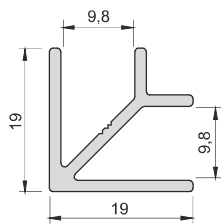

sokoły do mebli

плинтусы для мебели

Łącznik do sokołów / Соединитель для цоколей

Zakres kąta / угловой диапазон
 $45^\circ < \alpha < 270^\circ$

Wysokość H: Высота X:	Nr kat. № по каталогу
95 mm	nr 040 001 05
145 mm	nr 040 002 05
195 mm	nr 040 003 05

Narożnik / Уголок

L = 100 mm nr 040 004 05
 L = 120 mm nr 040 023 05
 L = 150 mm nr 040 005 05

Profil sokołu 100 / Профиль-плинтус 100

nr 040 006 05

Uszczelka UZ-16
 sprzedawana jest jako
 osobny asortyment
 Уплотнитель UZ-16
 продается как
 отдельный продукт

Uszczelka UZ-16
 Уплотнитель UZ-16

Profil sokołu 120 / Профиль-плинтус 120

nr 040 022 05

Uszczelka UZ-16
 sprzedawana jest jako
 osobny asortyment
 Уплотнитель UZ-16
 продается как
 отдельный продукт

Uszczelka UZ-16
 Уплотнитель UZ-16

nr 040 007 05

Profil sokołu 150 / Профиль-плинтус 150

Uszczelka UZ-16
sprzedawana jest jako
osobny asortyment
Уплотнитель UZ-16
продается как
отдельный продукт

Uszczelka UZ-16
Уплотнитель UZ-16

Standardowe kolory anody: C-0, C-30S, C-35 i EP-0 wg wzornika kolorów oraz kolory RAL 9003 i 9005. Wszystkie profile sokołowe są dostępne w odcinkach 3,5 m jak również przycięte na wymiar, przygotowane do samodzielnego montażu.