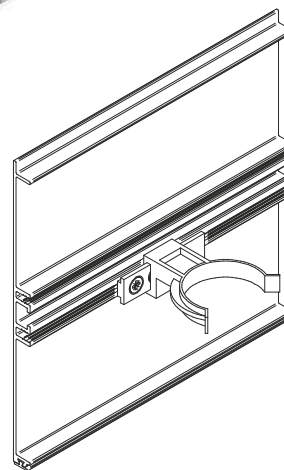

sokoły do mebli

плинтусы для мебели

Łącznik do sokołów / Соединитель для цоколей

Zakres kąta / угловой диапазон
 $45^\circ < \alpha < 270^\circ$

Wysokość H: Высота X:	Nr kat. № по каталогу
95 mm	nr 040 001 05
145 mm	nr 040 002 05
195 mm	nr 040 003 05

Narożnik / Уголок

L = 100 mm nr 040 004 05
 L = 120 mm nr 040 023 05
 L = 150 mm nr 040 005 05

Profil sokołu 100 / Профиль-плинтус 100

nr 040 006 05

Uszczelka UZ-16
 sprzedawana jest jako
 osobny asortyment
 Уплотнитель UZ-16
 продается как
 отдельный продукт

Uszczelka UZ-16
 Уплотнитель UZ-16

Profil sokołu 120 / Профиль-плинтус 120

nr 040 022 05

Uszczelka UZ-16
 sprzedawana jest jako
 osobny asortyment
 Уплотнитель UZ-16
 продается как
 отдельный продукт

Uszczelka UZ-16
 Уплотнитель UZ-16

nr 040 007 05

Profil sokołu 150 / Профиль-плинтус 150

Uszczelka UZ-16
sprzedawana jest jako
osobny asortyment
Уплотнитель UZ-16
продается как
отдельный продукт

Uszczelka UZ-16
Уплотнитель UZ-16

Standardowe kolory anody: C-0, C-30S, C-35 i EP-0 wg wzornika kolorów oraz kolory RAL 9003 i 9005. Wszystkie profile sokołowe są dostępne w odcinkach 3,5 m jak również przycięte na wymiar, przygotowane do samodzielnego montażu.