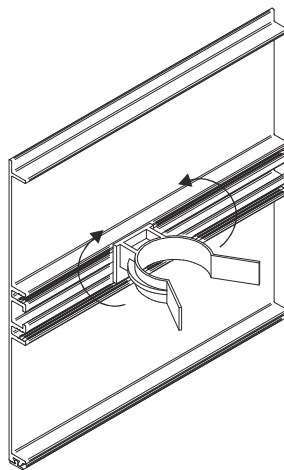

sokoły do mebli

плинтусы для мебели

Łącznik do sokołów / Соединитель для цоколей

Zakres kąta / угловой диапазон
 $45^\circ < \alpha < 270^\circ$

Wysokość H: Высота X:	Nr kat. № по каталогу
95 mm	nr 040 001 05
145 mm	nr 040 002 05
195 mm	nr 040 003 05

Narożnik / Уголок

L = 100 mm nr 040 004 05
 L = 120 mm nr 040 023 05
 L = 150 mm nr 040 005 05

Profil sokołu 100 / Профиль-плинтус 100

nr 040 006 05

Uszczelka UZ-16
 sprzedawana jest jako
 osobny asortyment
 Уплотнитель UZ-16
 продается как
 отдельный продукт

Uszczelka UZ-16
 Уплотнитель UZ-16

Profil sokołu 120 / Профиль-плинтус 120

nr 040 022 05

Uszczelka UZ-16
 sprzedawana jest jako
 osobny asortyment
 Уплотнитель UZ-16
 продается как
 отдельный продукт

Uszczelka UZ-16
 Уплотнитель UZ-16

nr 040 007 05

Profil sokołu 150 / Профиль-плинтус 150

Uszczelka UZ-16
sprzedawana jest jako
osobny asortyment
Уплотнитель UZ-16
продается как
отдельный продукт

Uszczelka UZ-16
Уплотнитель UZ-16

Standardowe kolory anody: C-0, C-30S, C-35 i EP-0 wg wzornika kolorów oraz kolory RAL 9003 i 9005. Wszystkie profile sokołowe są dostępne w odcinkach 3,5 m jak również przycięte na wymiar, przygotowane do samodzielnego montażu.