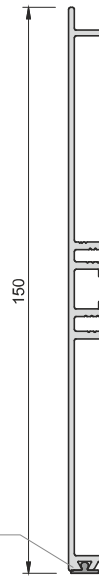

sokoły do mebli

плинтусы для мебели

Łącznik do sokołów / Соединитель для цоколей

Zakres kąta / угловой диапазон
 $45^\circ < \alpha < 270^\circ$

Wysokość H: Высота X:	Nr kat. № по каталогу
95 mm	nr 040 001 05
145 mm	nr 040 002 05
195 mm	nr 040 003 05

Narożnik / Уголок

L = 100 mm nr 040 004 05
 L = 120 mm nr 040 023 05
 L = 150 mm nr 040 005 05

Profil sokołu 100 / Профиль-плинтус 100

nr 040 006 05

Uszczelka UZ-16
 sprzedawana jest jako
 osobny asortyment
 Уплотнитель UZ-16
 продается как
 отдельный продукт

Uszczelka UZ-16
 Уплотнитель UZ-16

Profil sokołu 120 / Профиль-плинтус 120

nr 040 022 05

Uszczelka UZ-16
 sprzedawana jest jako
 osobny asortyment
 Уплотнитель UZ-16
 продается как
 отдельный продукт

Uszczelka UZ-16
 Уплотнитель UZ-16

nr 040 007 05

Profil sokołu 150 / Профиль-плинтус 150

Uszczelka UZ-16
sprzedawana jest jako
osobny asortyment
Уплотнитель UZ-16
продается как
отдельный продукт

Uszczelka UZ-16
Уплотнитель UZ-16

Standardowe kolory anody: C-0, C-30S, C-35 i EP-0 wg wzornika kolorów oraz kolory RAL 9003 i 9005. Wszystkie profile sokołowe są dostępne w odcinkach 3,5 m jak również przycięte na wymiar, przygotowane do samodzielnego montażu.